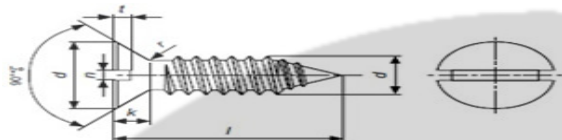

www.royalfastenersindia.com

SELF TAPPING SCREW CSK SLOTTED

DIN 7972C

CATALOGUE NUMBER: R6B09

AINI 316 A4

Parameter ↓	Dia (d)→	2.2	2.9	3.5	3.9	4.2	4.8	5.5	6.3
	ISO Size	#2	#4	#6	#7	#8	#10	#12	#14
dk		4.20	5.60	6.90	7.50	8.20	9.50	10.80	12.50
k max		1.35	1.75	2.10	2.25	2.45	2.80	3.20	3.65
t max		0.80	1.00	1.25	1.40	1.50	1.70	1.95	2.20
n		0.60	0.80	1.00	1.00	1.20	1.20	1.60	1.60
Drive Slot		3.5x0.6	4.0x0.8	5.5x1.0	5.5x1.0	7.0x1.2	7.0x1.2	9.0x1.6	9.0x1.6